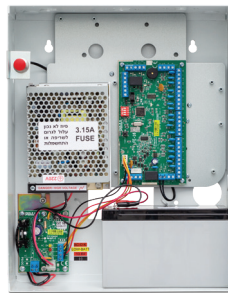

מק"ט פימא 85000028

מרחיב ל-8 אזורים (ZEX508)
מרחיב קווי מרוחק ל-8 אזורים
הכולל יציאת ממסר אחת.

מק"ט פימא 85000026

מרחיב ל-16 אזורים (ZEX516)
מרחיב קווי מרוחק ל-16 אזורים
הכולל שתי יציאות ממסר.

מק"ט פימא 85000027

שני המרחיבים הנ"ל כוללים זמזם
לאיתור מהיר בשטח.

מרחיב ל-16 אזורים עם ספק כח 4.2A (ZEP716)

המרחיב כולל דיווח על תקלות מתח
ושתי יציאות ממסר. כולל זמזם לאיתור
מהיר בשטח.

מק"ט פימא 82900013

מרחיב ל-8 אזורים עם ספק כח 1.2A (ZEP608)