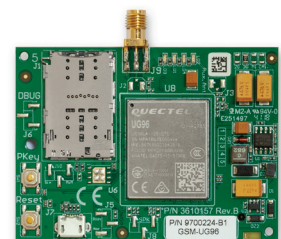

שני המרחיבים הנ"ל כוללים זמזם
לאיתור מהיר בשטח.

מרחיב ל-16 אזורים עם ספק כח 4.2A (ZEP716)

המרחיב כולל דיווח על תקלות מתח
ושתי יציאות ממסר. כולל זמזם לאיתור
מהיר בשטח.

מק"ט פימא 82900013

מרחיב ל-8 אזורים עם ספק כח 1.2A (ZEP608)

המרחיב כולל דיווח על תקלות מתח
וזמזם לאיתור מהיר של מיקומו בשטח.

מק"ט פימא 82900011

ערוצי תקשורת

משדרי רדיו ארוך טווח (TRU/TRV-100)
משמשים לשליחת מידע למוקדים בעלי מקלטי רדיו.
מאפשרים דיווח מלא של כל האירועים גם כאשר הם
נשלחים ברדיו, במקביל ו/או כגיבוי לקו הטלפון, מבלי
להפחית באיכות הדיווח.

מק"ט פימא
TRV-100 VHF H 8200010
TRV-100 VHF L 8200011
TRU-100 UHF M 8300009

משדר סולרי
התקנה מהירה ופשוטה
סינכרון מלא למערכת
חייגן למוקד ולמשתמש הפרטי
המשתמש כערוץ גיבוי

מק"ט פימא
83000040 דור 2 סים אחד (GSM501)
83000045 דור 3 שני כרטיסי סים (CLM302)