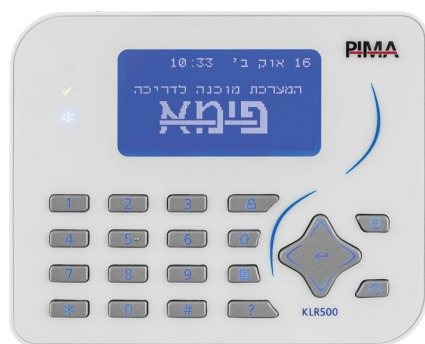

פימא

תכונות עיקריות

תכונה	מערכת FORCE	מערכת FORCE Lite	מערכת FORCE 32
מספר אזורים	8-144	8-56	32
מקסימום אזורים אלחוטיים	64	24	24
מספר משתמשים	144	64	32
מספר אנשי קשר	32	16	16
מדורים/לוחות מקשים	16	8	8/4
מצבי דריכת בית	4	4	4
לוח מקשים LCD גרפי 7 שורות	✓	✓	✓
כרטיס רשת מובנה	✓	✓	-
דיווח רב-ערוצי במקביל	רשת, טלפון, סלולר (2G/3G), רדיו	רשת, סלולר (2G/3G), רדיו	טלפון, סלולר (2G/3G), רדיו
אפליקציה לשליטה מרחוק מבוססת ענן כולל אימות ביידאו	✓	✓	✓
FORCE Manager לתכנות מרחוק באמצעות רשת/ענן	✓	✓	✓
אפשרות דיווח לשני מוקדים נפרדים מוגני סיסמה	✓	✓	✓
מסכי עזרה	✓	✓	✓
תפריטי בדיקה ונתוני צריכה של המערכת והאביזרים	✓	✓	✓
מערכת מותאמת למשתמשים שומרי שבת	✓	-	✓
שדרוג גרסאות תוכנה מרחוק	✓	✓	✓
אבחון תקלות	מקומי	מקומי	מקומי
מתלה ייחודי	✓	✓	✓
סטטוס מערכת מרחוק	✓	✓	✓
מוניעת דריכה בתקלות - במקרה של תקלה ניתן לבצע עקיפת תקלה ולדרוך מערכת	✓	✓	✓
זמזום לאיתור מרחיבים	✓	✓	✓
הגנת טמפר	2	1	1
אספקת זרם מקסימלית לאביזרים	1.1A	750mA	750mA
סירנות	2	1	1

הרחבה לפי צרכי הלקוח

למערכות בסדרת ה-FORCE מגוון לוחות מקשים, מרחיבי אזורים וערוצי תקשורת המאפשרים להציע ללקוח מערכת הניתנת להרחבה על פי הצורך, כל זאת באיכות הבלתי מתפשרת של פימא.

לוחות מקשים

לוחות המקשים של סדרת ה-FORCE דקים ואלגנטיים במיוחד ומתאפיינים במסך LCD גדול בעל 7 שורות, מסכי עזרה הנגישים מכל נקודה בתפריט ותאורה הניתנת להתאמה לפי הצורך.

לוח מקשי גומי דק במיוחד (KLR500)
מק"ט פימא 8415001

לוח מקשי מגע דק במיוחד (KLT500)
מק"ט פימא 8415010

מרחיבי אזורים ויציאות

סדרת ה-FORCE מציעה חיבור למגוון מרחיבים המאפשרים הרחבת המערכת לפי צרכי הלקוח.

מרחיב מקומי (ZEL508)
מרחיב קווי פנימי ל-8 אזורים.
המרחיב מותקן על מתלה לוח
הבקרה ומתחבר אליו ישירות.